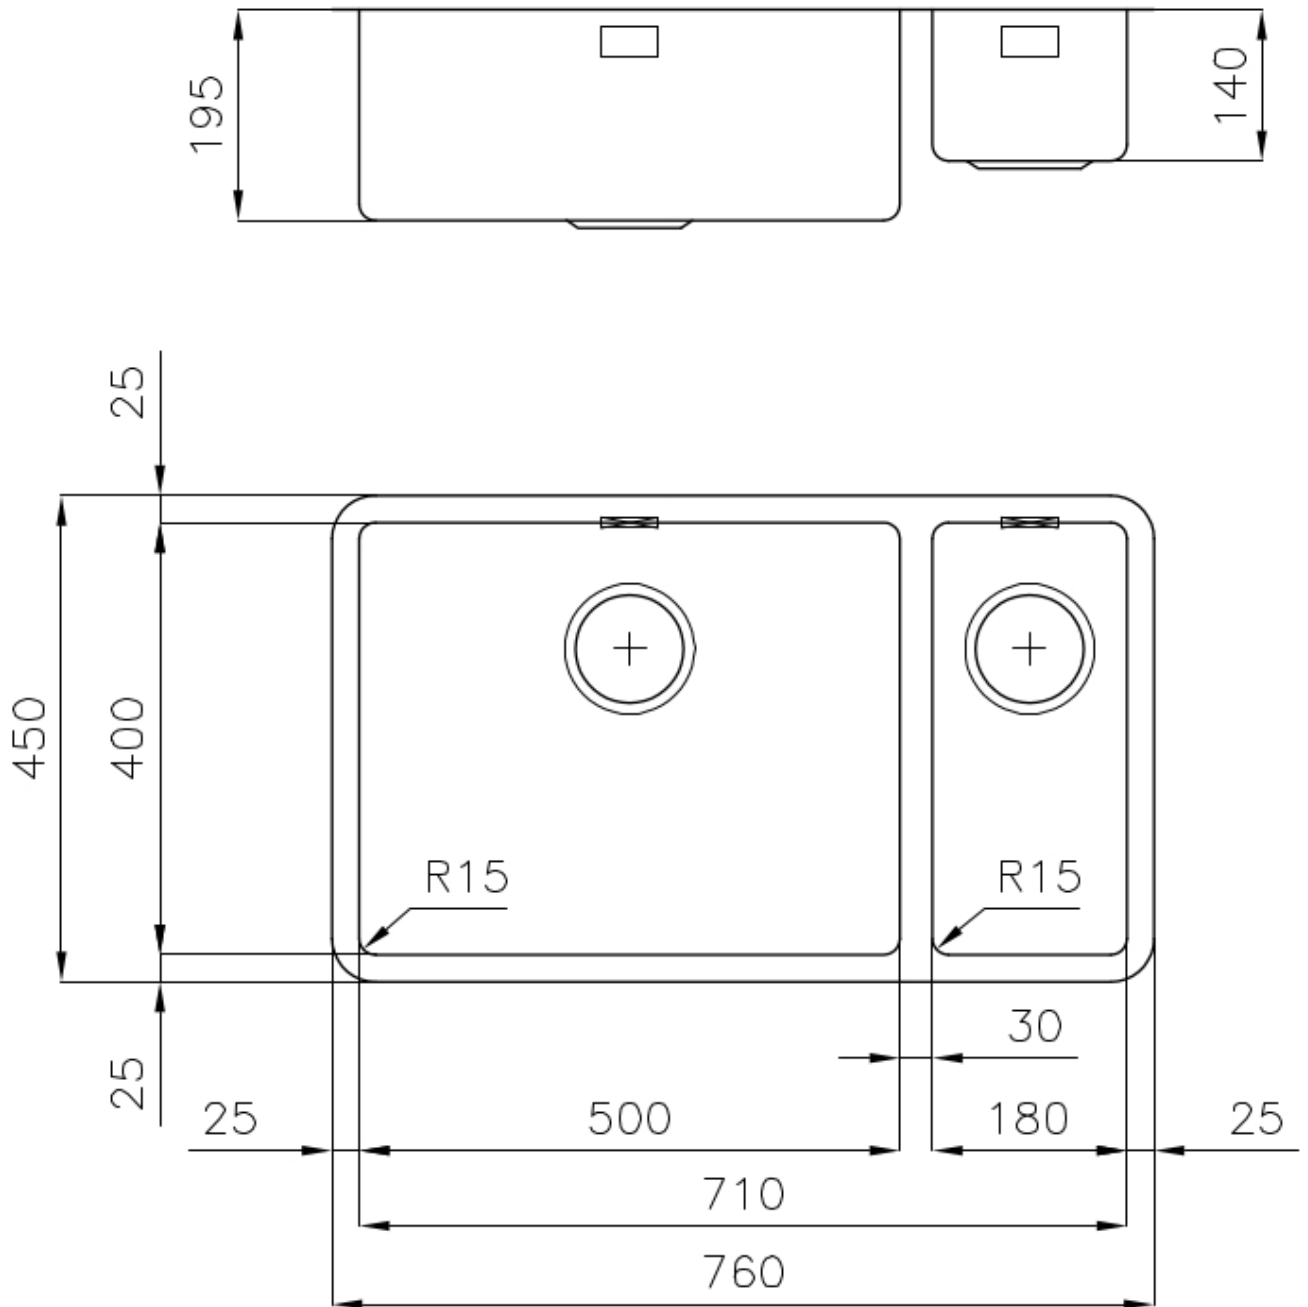

Brossée Foster

Matériau

Acier inoxydable AISI 304

Textures Brossée Foster

Base 80 cm

Dimensions 760x450 mm

Équipement standard Crochets de fixation, joint, vidange, trop-plein et siphon, Emballage en boîte

Trous mitigeur Pas de trous en standard

Trou d'encastrement Voir fiche technique

Égouttoir Non

Largeur 76 cm

Mesure cuve 500x400 + 180x400mm

Numéro cuves 2 cuves

Vidange Vidange de 3,5

DESSINS TECHNIQUES

ACCESSOIRES OPTIONNELS